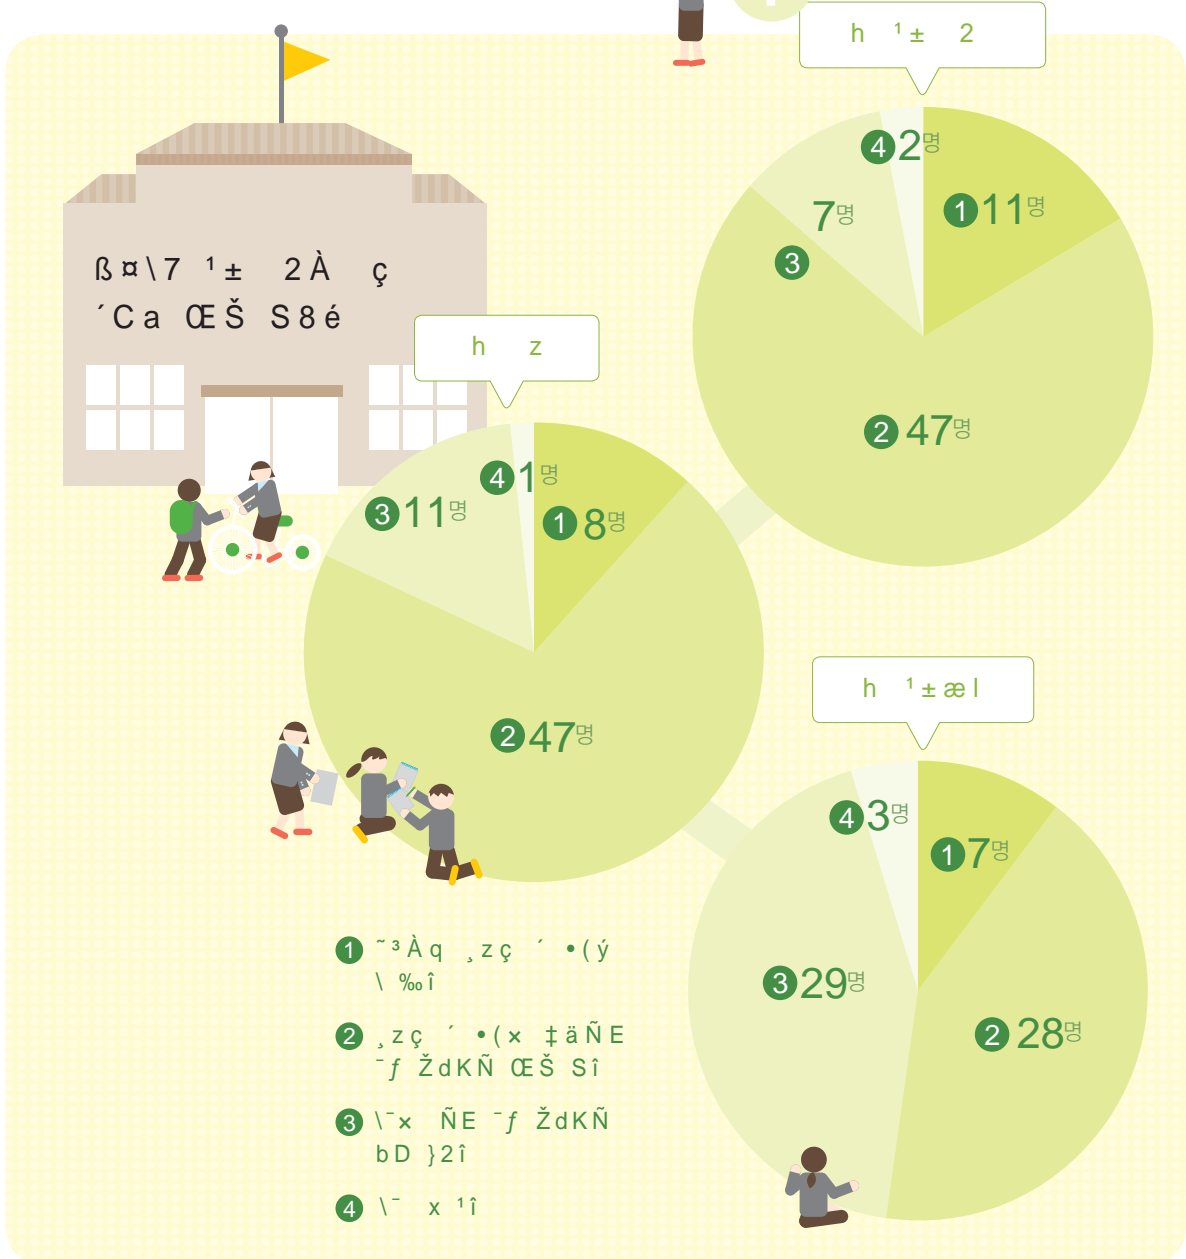

4·19, 5·18은 알지만 6·10은 몰라요

글 'f 3 중앙고등학교 한국사 담당교사 / j2c700@hanmail.net

Šaβα\D ÉŽD' >ç 1±±DD ±x Óñ

™ à'7 •-x5ýx ™ h 1±æID c f•x5ýx
 ™ *. 'D cÀ SîŠ àî Ò;Š *. ' S•ý Kà °\D <œ7 |0
 :x jÀ Èç ™ S•D •-x 1± x || wx:Š Sîx I Ý
 (\=î •-x 1±±DD 1Cì f•x °D <œ x ùPD ÔÉÀ²
)@x5ý Ói:x šl ‡äî •-Âñ8 >Ó °I f•x5ý |0
 <œçÓîx j7 }ýIÝ x™Iî °D <œ R48 evq á h7
 1±±DD % — ÓyL jIî ÒçYÀ æ q ; Ž%D ±K•I <
 Šaβα\D ÉŽD'— 1±±DÀ à α?I ¼Øîî
 1± 2Ý>Ž,%D D 3 É‡ LÀ Óià ,™'ŽD ™æ7
 ™ ÉŽ@-È³xÀ² y' P@ zD °hŠaβα8 š5ý Ó
 ià rÉŽi ÉŽ• À à ;\D α?s ,™ IP ry' ,™s r 8 5
 ŠbÈ E\»î ,™'Ž3 Óià °Šaβαx ² ™ý³D W/ Ž
 @β@ý LÈŠÀ :ç apØI Ó >él :1t ,™À =à β™ iβ
 α z7 }A °β@ x r(I š\$ IrÓ βαî nÄ² ,
 ™'ŽD ~—x LÈxK ŠaβαD ÉŽD'— 1±±DÀ à D'IAŠ
 û 1:8 bw È Cî